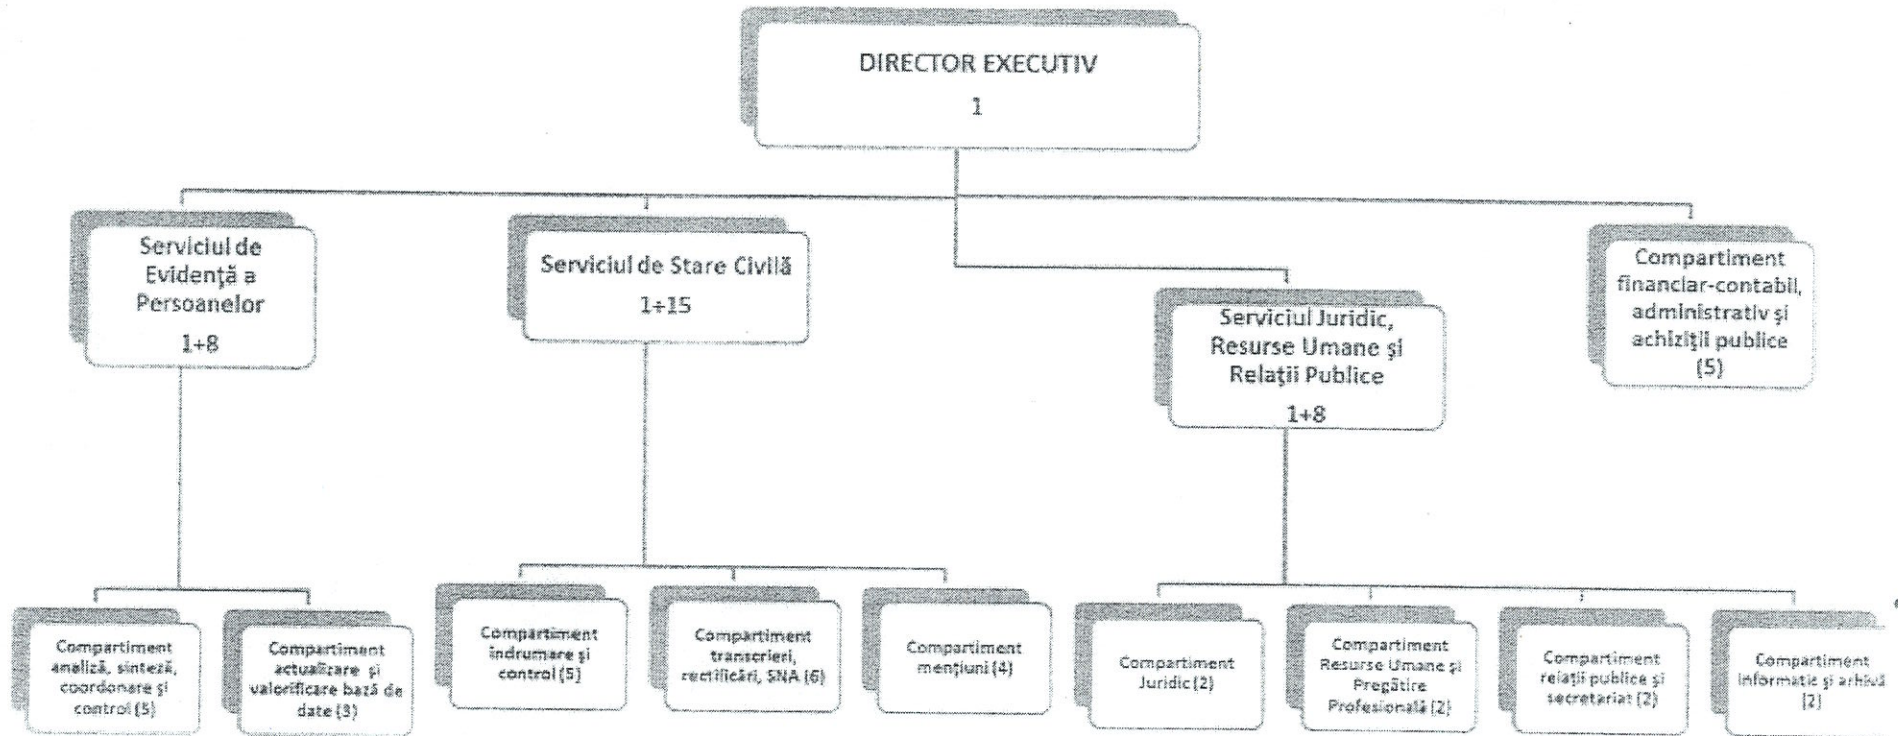

ORGANIGRAMA D.G.E.P. ARGES

DIRECȚIA GENERALĂ PENTRU EVIDENȚA PERSOANELOR ARGES

TOTAL FUNCȚII	din care:		
	Funcții de conducere	Funcții de execuție	
40	Funcții publice	Funcții publice	Personal contractual
	4	32	4